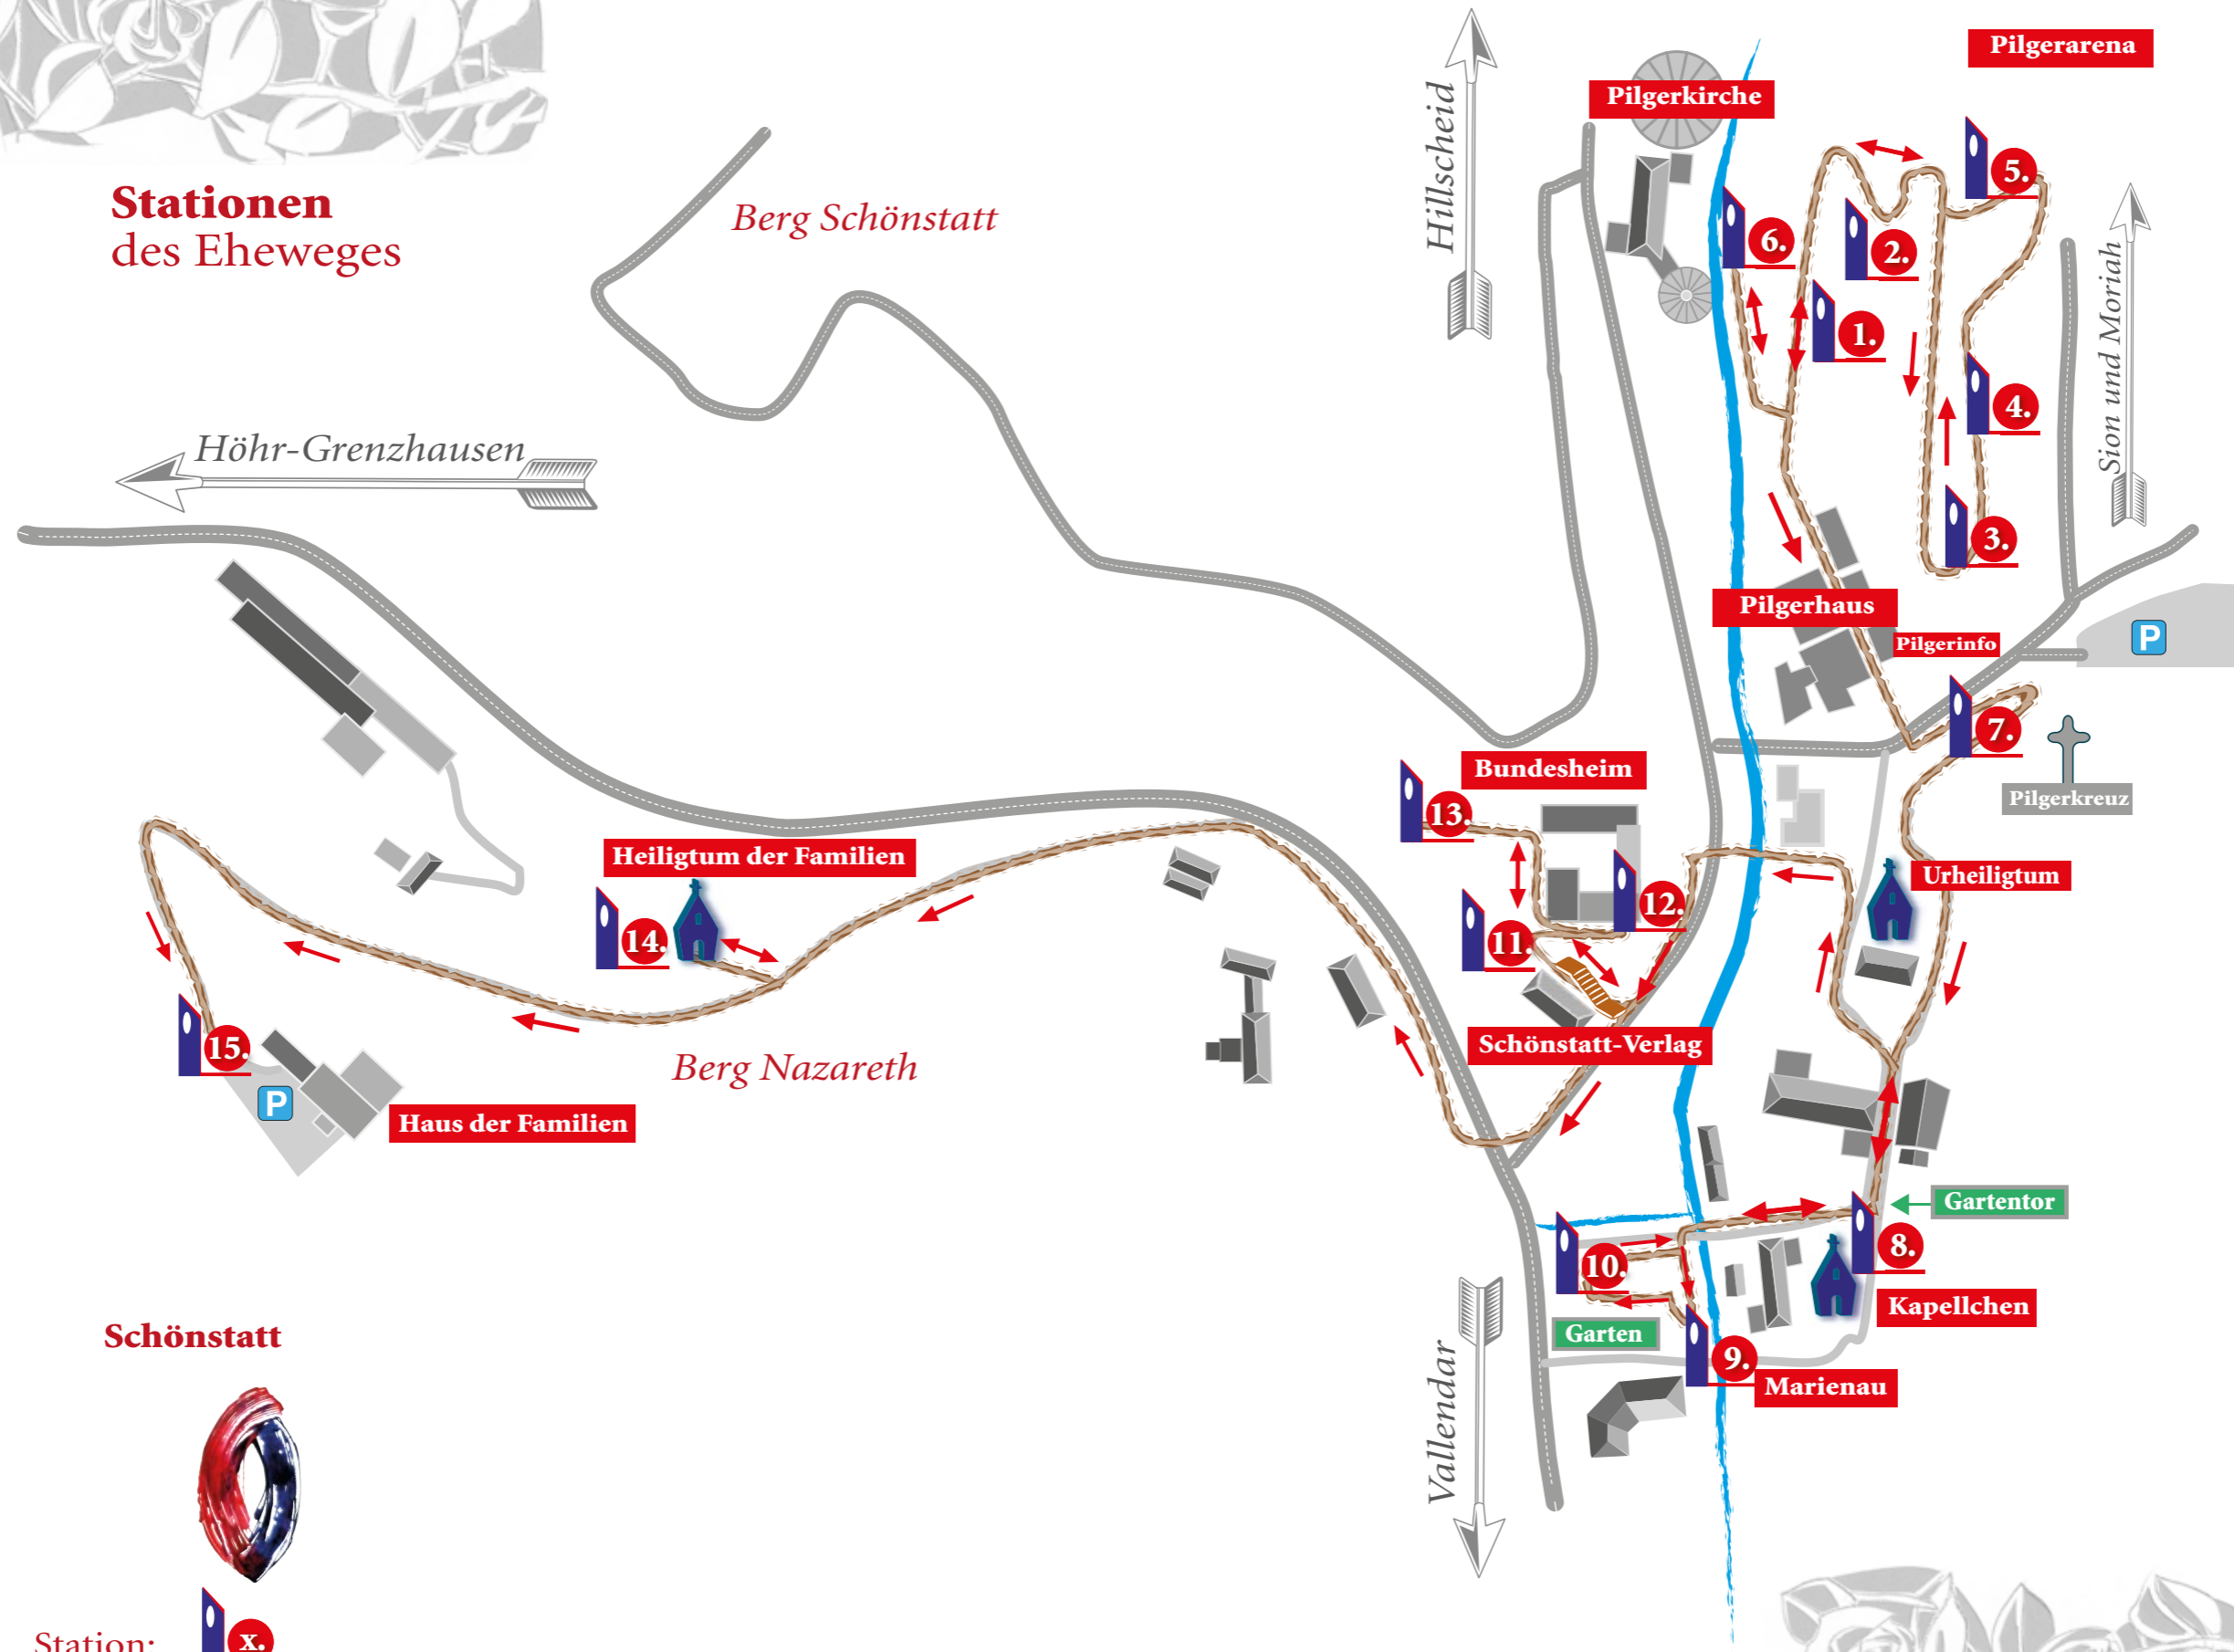

Stationen des Ehweges

Schönstatt

- Station: 
- Ehweg: 
- Bach: 

Fürs Navi:
 56179 Vallendar, Am Marienberg I (Pilgerinfo)